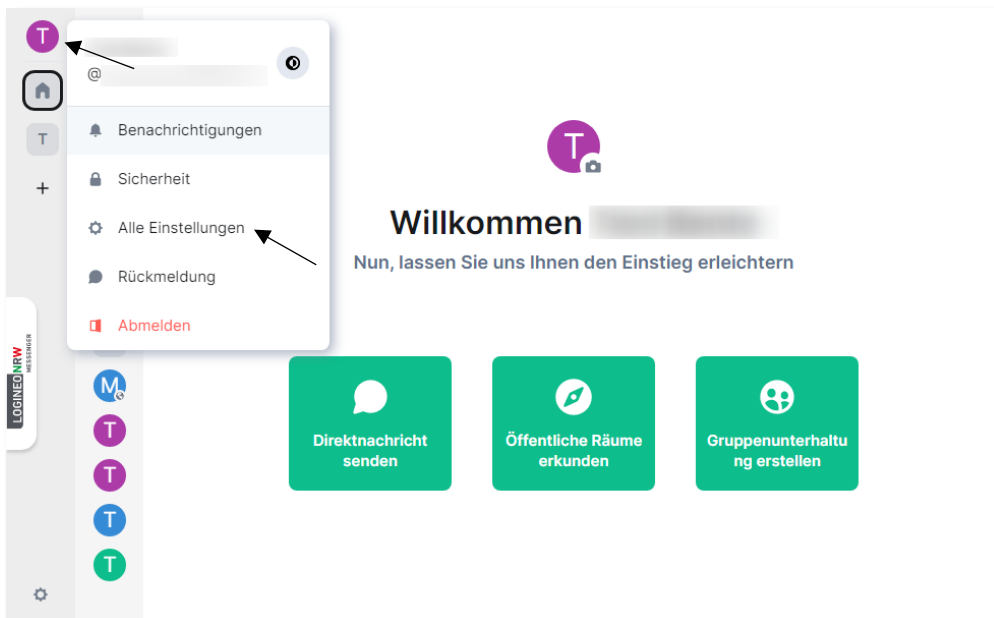

## Messenger – Einfache und sichere Kommunikation in Schulen

Anleitung für Schülerinnen und Schüler

### Personalisierungen: Design anpassen

Du hast die Möglichkeit, den LOGINEO NRW Messenger auch optisch zu personalisieren. So kann der Messenger in einem hellen bzw. einem dunklen Design dargestellt werden.

Um das Design anzupassen, klicke zunächst oben links auf deinen Namen und im Anschluss auf das Feld **Alle Einstellungen**.

Klicke nun auf den Reiter **Erscheinungsbild**. Hier kannst du entscheiden, ob der Messenger an dein **Systemdesign** angepasst wird (je nach Einstellung deines Betriebssystems) oder du das Design individuell einstellst. Dabei hast du die Möglichkeit, den Messenger im *hellen* oder *dunklen Design* darzustellen.