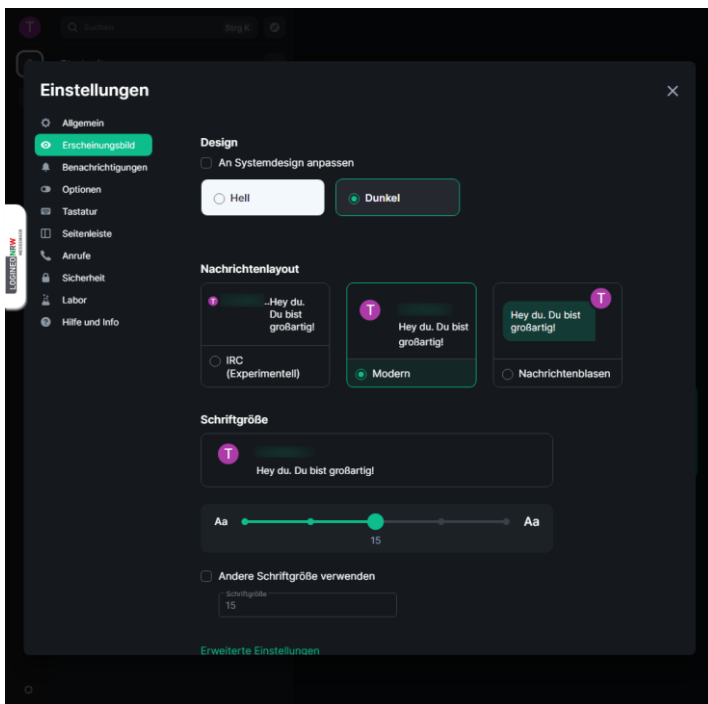

### Personalisierungen: Design anpassen

Du hast die Möglichkeit, den LOGINEO NRW Messenger auch optisch zu personalisieren. So kann der Messenger in einem hellen bzw. einem dunklen Design dargestellt werden.

Um das Design anzupassen, klicke zunächst oben links auf deinen Namen und im Anschluss auf das Feld **Alle Einstellungen**.

Klicke nun auf den Reiter **Erscheinungsbild**. Hier kannst du entscheiden, ob der Messenger an dein **Systemdesign** angepasst wird (je nach Einstellung deines Betriebssystems) oder du das Design individuell einstellst. Dabei hast du die Möglichkeit, den Messenger im *hellen* oder *dunklen Design* darzustellen.

## Messenger – Einfache und sichere Kommunikation in Schulen

Helles Design im Einstellungsfenster

Dunkles Design im Einstellungsfenster