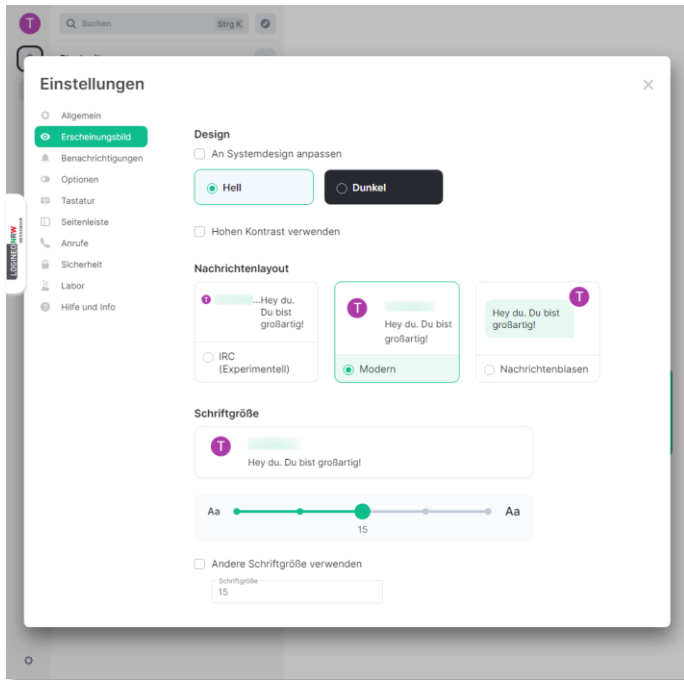

### Personalisierungen: Design anpassen

Du hast die Möglichkeit, den LOGINEO NRW Messenger auch optisch zu personalisieren. So kann der Messenger in einem hellen bzw. einem dunklen Design dargestellt werden.

Um das Design anzupassen, klicke zunächst oben links auf deinen Namen und im Anschluss auf das Feld **Alle Einstellungen**.

Klicke nun auf den Reiter **Erscheinungsbild**. Hier kannst du entscheiden, ob der Messenger an dein **Systemdesign** angepasst wird (je nach Einstellung deines Betriebssystems) oder du das Design individuell einstellst. Dabei hast du die Möglichkeit, den Messenger im *hellen* oder *dunklen Design* darzustellen.

## Messenger – Einfache und sichere Kommunikation in Schulen

Helles Design im Einstellungsfenster

Dunkles Design im Einstellungsfenster